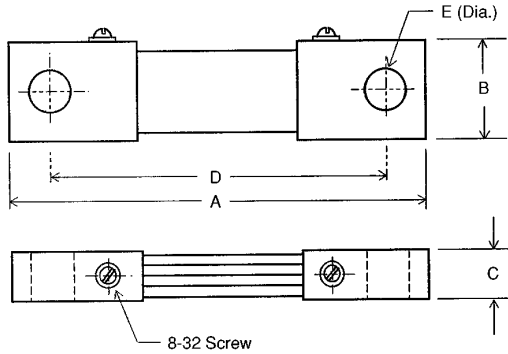

TYPE V: 15 through 600 Amperes

Authorized Distributor:

WESCHLER INSTRUMENTS

phone: 800-903-9870 440-378-6580

fax: 800-903-9590 440-238-0660

www.weschler.com info@weschler.com

TYPE V: 50 mV

Catalog Number	AMP	A	B	C	D	E
V-15-50	15	4.12	0.62	0.37	3.31	0.34
V-20-50	20	4.12	0.62	0.37	3.31	0.34
V-50-50	50	4.12	0.62	0.37	3.31	0.34
V-75-50	75	4.12	0.62	0.37	3.31	0.34
V-100-50	100	4.12	0.62	0.37	3.31	0.34
V-125-50	125	4.12	0.81	0.37	3.31	0.34
V-150-50	150	4.12	0.93	0.37	3.31	0.34
V-175-50	175	4.12	0.75	0.50	3.31	0.34
V-200-50	200	4.12	0.81	0.50	3.31	0.34
V-250-50	250	4.12	1.06	0.50	3.31	0.34
V-300-50	300	4.12	1.25	0.50	3.31	0.34
V-375-50	375	4.62	0.93	0.75	3.62	0.40
V-400-50	400	4.62	1	0.75	3.62	0.40
V-500-50	500	4.62	1.25	0.75	3.62	0.40
V-600-50	600	4.62	1.50	0.75	3.62	0.40

TYPE V: 100 mV

Catalog Number	AMP	A	B	C	D	E
V-50-100	50	5.75	0.62	0.37	4.93	0.34
V-75-100	75	5.75	0.62	0.37	4.93	0.34
V-100-100	100	5.75	0.62	0.37	4.93	0.34
V-150-100	150	5.75	0.93	0.37	4.93	0.34
V-200-100	200	5.75	0.81	0.50	4.93	0.34
V-250-100	250	5.75	1.06	0.50	4.93	0.34
V-300-100	300	5.75	1.25	0.50	4.93	0.34
V-375-100	375	6.25	0.93	0.75	5.31	0.40
V-400-100	400	6.25	1	0.75	5.31	0.40
V-500-100	500	6.25	1.25	0.75	5.31	0.40
V-600-100	600	6.25	1.50	0.75	5.31	0.40